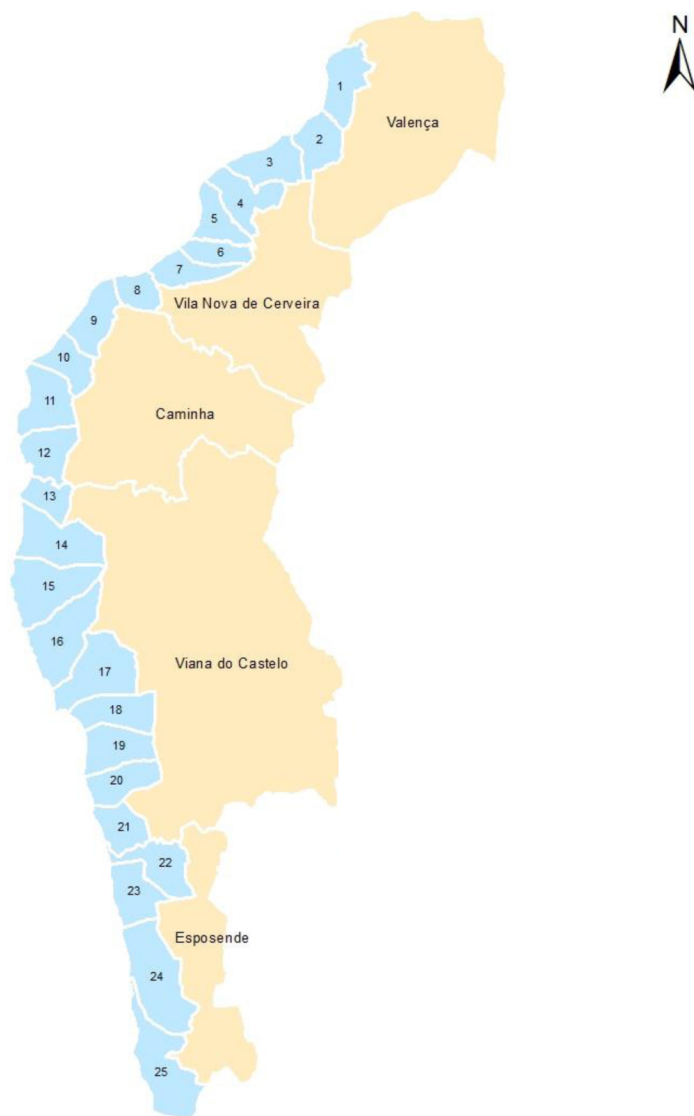

Anexo V - Território de Abrangência do GAL Costeiro Litoral Norte

- 1 - Valença - União de freguesias de Valença, Cristelo Covo e Arão
- 2 - Valença - São Pedro da Torre
- 3 - Vila Nova de Cerveira - União de freguesias de Campos e Vila Meã
- 4 - Vila Nova de Cerveira - União de freguesias de Reboreda e Nogueira
- 5 - Vila Nova de Cerveira - União de freguesias de Vila Nova de Cerveira e Lovelhe
- 6 - Vila Nova de Cerveira - Loivo
- 7 - Vila Nova de Cerveira - Gondarém
- 8 - Caminha - Lanhelas
- 9 - Caminha - Seixas
- 10 - Caminha - União de freguesias de Caminha (Matriz) e Vilarelho
- 11 - Caminha - União de freguesias de Moledo e Cristelo
- 12 - Caminha - Vila Praia de Âncora
- 13 - Caminha - Âncora
- 14 - Viana do Castelo - Afife
- 15 - Viana do Castelo - Carreço
- 16 - Viana do Castelo - Areosa
- 17 - Viana do Castelo - União de freguesias de Viana do Castelo (Santa Maria Maior e Monserrate) e Meadela
- 18 - Viana do Castelo - Darque
- 19 - Viana do Castelo - Anha
- 20 - Viana do Castelo - Chafé
- 21 - Viana do Castelo - Castelo do Neiva
- 22 - Esposende - Antas
- 23 - Esposende - União de freguesias de Belinho e Mar
- 24 - Esposende - União de freguesias de Esposende, Marinhãs e Gandra
- 25 - Esposende - União de freguesias de Apúlia e Fão