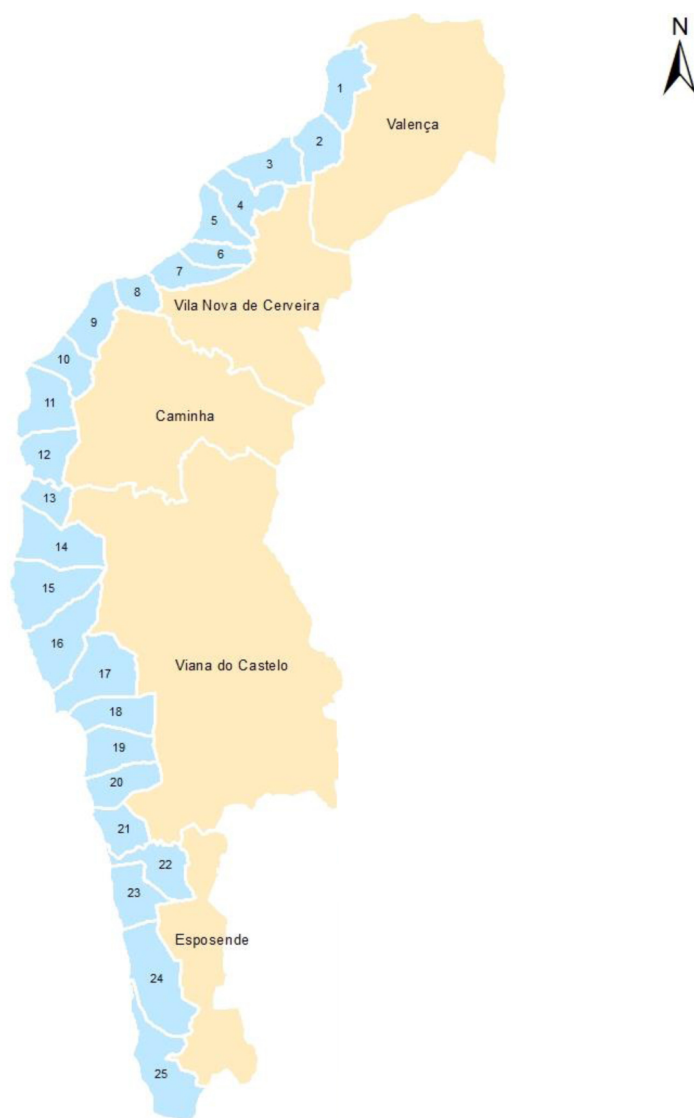

Anexo V - Território de Abrangência do GAL Costeiro Litoral Norte

- 1 - Valença - União de freguesias de Valença, Cristelo Covo e Arão
- 2 - Valença - São Pedro da Torre
- 3 - Vila Nova de Cerveira - União de freguesias de Campos e Vila Meã
- 4 - Vila Nova de Cerveira - União de freguesias de Reboreda e Nogueira
- 5 - Vila Nova de Cerveira - União de freguesias de Vila Nova de Cerveira e Lovelhe
- 6 - Vila Nova de Cerveira - Loivo
- 7 - Vila Nova de Cerveira - Gondarém
- 8 - Caminha - Lanhelas
- 9 - Caminha - Seixas
- 10 - Caminha - União de freguesias de Caminha (Matriz) e Vilarelho
- 11 - Caminha - União de freguesias de Moledo e Cristelo
- 12 - Caminha - Vila Praia de Âncora
- 13 - Caminha - Âncora
- 14 - Viana do Castelo - Afife
- 15 - Viana do Castelo - Carreço
- 16 - Viana do Castelo - Areosa
- 17 - Viana do Castelo - União de freguesias de Viana do Castelo (Santa Maria Maior e Monserrate) e Meadela
- 18 - Viana do Castelo - Darque
- 19 - Viana do Castelo - Anha
- 20 - Viana do Castelo - Chafé
- 21 - Viana do Castelo - Castelo do Neiva
- 22 - Esposende - Antas
- 23 - Esposende - União de freguesias de Belinho e Mar
- 24 - Esposende - União de freguesias de Esposende, Marinhãs e Gandra
- 25 - Esposende - União de freguesias de Apúlia e Fão